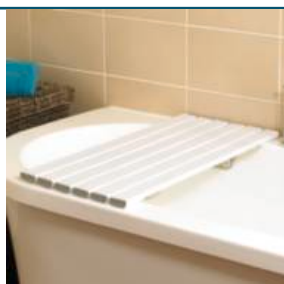

Planche de bain Savannah™ grande largeur - **61 € TTC**

081331305

● disponible sous 10 jours

EAN : **5028318385652** • TVA : **20 %**

Larg. Int. baignoire : **58,4 à 68,6 cm** • Couleur : **Blanc** •

Dim. (L x l) : **76,2 x 35,5 cm** • poids : **3,5 kg** • poids

maximum : **190 kg**