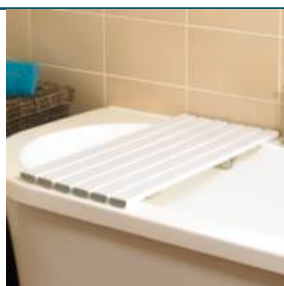

Maintien A Domicile > Bain et douche > Planches de bain
Maintien A Domicile > XXL > Bain / Toilettes

Planche de bain Savannah™ grande largeur

● disponible sous 10 jours

- Construction solide en plastique renforcé
- Les supports arrondis (pour s'adapter sur un grand nombre de baignoires de diverses formes) se fixent rapidement et fermement grâce aux écrous à ailettes
- La personne peut se tenir à la poignée pour une plus grande stabilité lors du changement de position sur la planche
- Poignée en option (Réf. AA1092)
- Nettoyage à l'eau additionnée d'un désinfectant domestique / détergent doux
- Deux lattes supplémentaires pour plus de confort et une plus grande surface d'appui
- Nettoyage à l'eau additionnée d'un désinfectant domestique / détergent doux

Pour en savoir plus sur ce produit...

↓ [Fiche produit](#)

↓ [Manuel d'utilisation : Planche de bain Savannah](#)

Planche de bain Savannah™ grande largeur - **50 € TTC**
091072669

● disponible sous 10 jours

EAN : **5028318385638** • TVA : **20 %**

Larg. Int. baignoire : **48,3 à 58,4 cm** • Couleur : **Blanc** •

Dim. (L x l) : **66 x 35,5 cm** • poids : **2,8 kg** • poids
maximum : **190 kg**