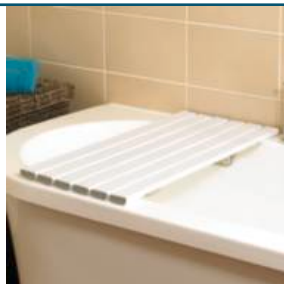

Maintien A Domicile > Bain et douche > Planches de bain
Maintien A Domicile > XXL > Bain / Toilettes

Planche de bain Savannah™ grande largeur

● disponible sous 10 jours

- Construction solide en plastique renforcé
- Les supports arrondis (pour s'adapter sur un grand nombre de baignoires de diverses formes) se fixent rapidement et fermement grâce aux écrous à ailettes
- La personne peut se tenir à la poignée pour une plus grande stabilité lors du changement de position sur la planche
- Poignée en option (Réf. AA1092)
- Nettoyage à l'eau additionnée d'un désinfectant domestique / détergent doux
- Deux lattes supplémentaires pour plus de confort et une plus grande surface d'appui
- Nettoyage à l'eau additionnée d'un désinfectant domestique / détergent doux

maximum : **190 kg**

Planche de bain Savannah™ grande largeur - **56 € TTC**

091072677

● disponible sous 10 jours

EAN : **5028318385645** • TVA : **20 %**

Larg. Int. baignoire : **53,3 à 63,5 cm** • Couleur : **Blanc** •