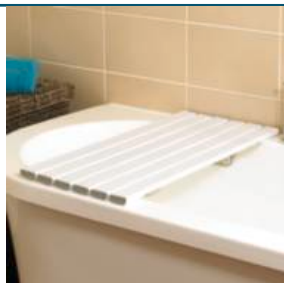

Maintien A Domicile > Bain et douche > Planches de bain
Maintien A Domicile > XXL > Bain / Toilettes

Planche de bain Savannah™ grande largeur

● disponible sous 10 jours

- Construction solide en plastique renforcé
- Les supports arrondis (pour s'adapter sur un grand nombre de baignoires de diverses formes) se fixent rapidement et fermement grâce aux écrous à ailettes
- La personne peut se tenir à la poignée pour une plus grande stabilité lors du changement de position sur la planche
- Poignée en option (Réf. AA1092)
- Nettoyage à l'eau additionnée d'un désinfectant domestique / détergent doux
- Deux lattes supplémentaires pour plus de confort et une plus grande surface d'appui
- Nettoyage à l'eau additionnée d'un désinfectant domestique / détergent doux

EAN : **5028318385638** • TVA : **20 %**

Larg. Int. baignoire : **48,3 à 58,4 cm** • Couleur : **Blanc** •

Dim. (L x l) : **66 x 35,5 cm** • poids : **2,8 kg** • poids
maximum : **190 kg**

Planche de bain Savannah™ grande largeur - **54 € TTC**