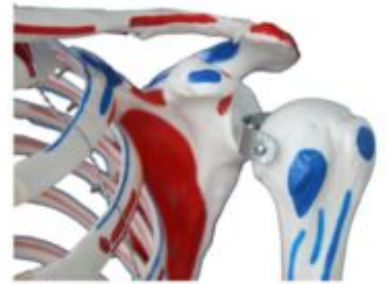

Squelette taille réelle Deluxe

Réf : 091317528

Description du produit

[Disponible en version standard.](#)

- Aide les étudiants à comprendre la relation entre le corps humain et le squelette
- S'utilise aussi pour étudier la morphologie des os et la construction des articulations
- En posture debout
- Articulations des extrémités sup. et inf. mobiles
- Le crâne est composé de 22 os, coupés transversalement
- Calvarium et mandibule mobile
- Les 3 dents inférieures (incisive, canine et molaire) sont amovibles
- Les parties peintes en rouge représentent les origines des muscles, et les zones peintes en bleu représentent les insertions des muscles
- Plastique PVC facilement nettoyable
- Vendu avec support