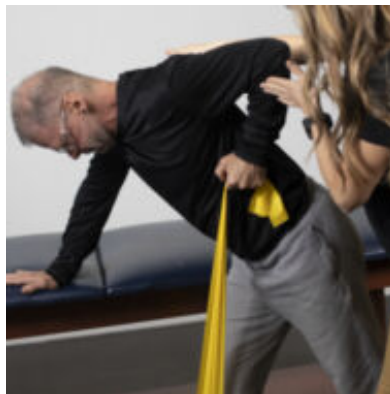

### Système de Trusted Progression™

Couleur	Résistance	allongement 100%	Augmentation de la résistance
Maximale	14.2 lbs 6.5 kg		40%
Entraînement Elevé	10.2 lbs 4.6 kg		40%
Elevée	7.3 lbs 3.3 kg		25%
Extra Forte	5.8 lbs 2.6 kg		25%
Forte	4.6 lbs 2.1 kg		25%
Moyenne	3.7 lbs 1.7 kg		25%
Faible	3 lbs 1.3 kg		25%
Extra faible	2.4 lbs 1.1 kg		—

## Description du produit

- Livret d'exercices livré avec les bandes élastiques THERABAND
- Bandes élastiques livrées avec une pochette de transport avec fermeture éclair
- Système d'entraînement basé sur la résistance progressive, un code couleur suivant la résistance des bandes de

musculature vous aiguille pour faire le bon choix de bande élastique

- Economiques, portables et polyvalentes, les bandes élastiques THERABAND® en latex améliorent la musculature, la mobilité et la souplesse
- Des exercices scientifiquement conçus sont utilisés pour la réhabilitation après des blessures, pour l'amélioration des capacités fonctionnelles des personnes âgées, les performances athlétiques et le traitement de nombreuses maladies chroniques
- Bandes élastiques de 2.5m vendues à l'unité