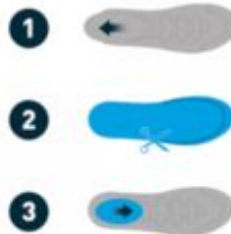

## Semelles Full Strike Sorbothane®

Réf : 091566918

Marque : Sorbothane

PEUT ÊTRE COUPE AVANT UTILISATION

NEW DESIGN

MULTISPORTS

## Description du produit

- Nouvelle génération d'amorti choc Sorbothane®
- 100% Sorbothane® pour un amorti intégral
- Semelle extra fine (3mm à l'avant-pied). Elle est logeable dans toutes les chaussures
- Semelle renforcée au talon (6mm au talon)
- Foulée universelle
- Confort +++
- Multi-sports, course à pied, marche, football, rugby, athlétisme...
- Pieds sensibles : le Sorbothane® est une matière unique aussi confortable que la chair
- Offre un confort très naturel
- Nouvelle semelle antidérapante conçue pour plus de performance
- Semelle perforée, respire plus, légère
- Recouvrement anti-abrasion, plus résistant, évacue la transpiration
- **Le port de semelles Full Strike Sorbothane® limite les traumatismes liés aux impacts répétés, évite les douleurs musculaires et articulaires, les maux de dos, genoux, fractures de fatigue, tendinites, périostites, cervicalgies... Le Sorbothane® favorise la prévention des rechutes et apporte un confort inégalé**
- Utiliser la semelle Full Strike Sorbothane® en complément ou en remplacement de la semelle de propreté d'origine
- Ligne de découpe à l'avant-pied
- Lavage main à l'eau savonneuse, laisser sécher naturellement